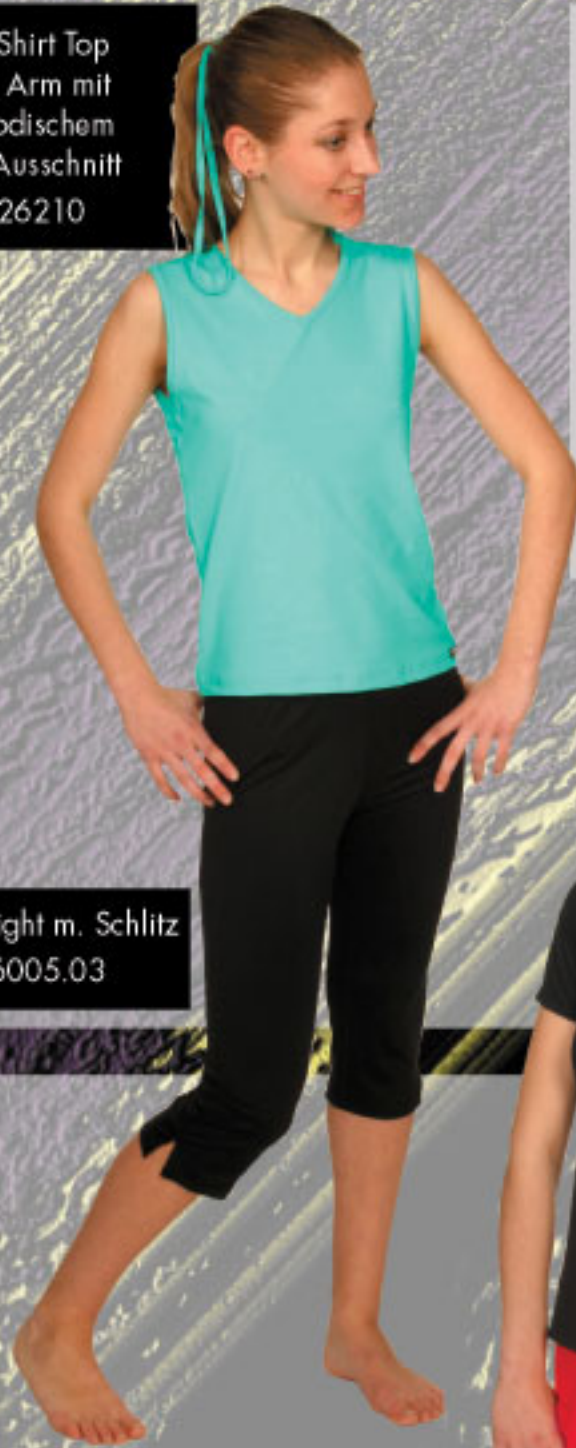

T-Shirt Top  
26207

T-Shirt Top  
26205

T-Shirt Top, seitliche  
Mesh-Einsätze 26206

T-Shirt Top mit Mesh-  
Einsätzen 26203

T-Shirt o. Arm 26103  
Hüftose m. Seitenpastol  
26116.06

SPORTS FASHION  
FOR CHAMPIONS

Top o. Arm 26001.11  
Dancepant 26201.06

T-Shirt Top  
o. Arm mit  
modischem  
V-Ausschnitt  
26210

Capri Tight m. Schlitz  
26005.03

Jazz Tights 3/4 lang  
mit Kordelband  
in Kontrastfarbe  
26109.04

T-Shirt Top o. Arm  
26204

Freizeit Hose  
20028.06

T-Shirt  
26202

Jazzpant  
26001.06

T-Shirt Top  
26209

Slimpant,  
gerades Bein,  
weite Form  
26004.06

T-Shirt Top mit Mesh-  
Einsätzen 26211