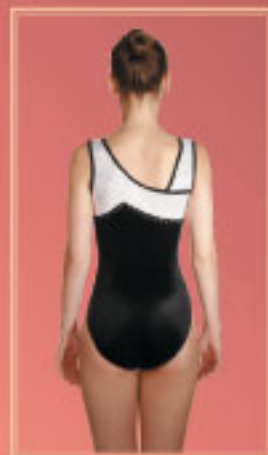

GYM-BAG 94208
Haargummi 94206
passend zu TRIXI

FAY
28493.082

NINETTE
28488.07

Non sono riservati i diritti di modificare qualsiasi modello e non ne possono per altro essere responsabilità che l'immagine dei colori di riproduzione per rapporto con i colori originali, su dei difetti dei colori dei colori dei colori dei colori dei colori. En cas d'échec d'application, nous nous réservons d'obtenir une couleur double des couleurs. Cependant, nous ne sommes pas en mesure de vous le garantir en raison des tolérances inhérentes aux couleurs et l'impression. Ci riserviamo i diritti di modificare qualsiasi modello e non ne possono per altro essere responsabilità dei colori, specie nel settore della moda. Nel caso di un'immagine fedele, l'immagine per i colori può essere approssimativa, a causa della tolleranza dei colori e della natura di stampa.